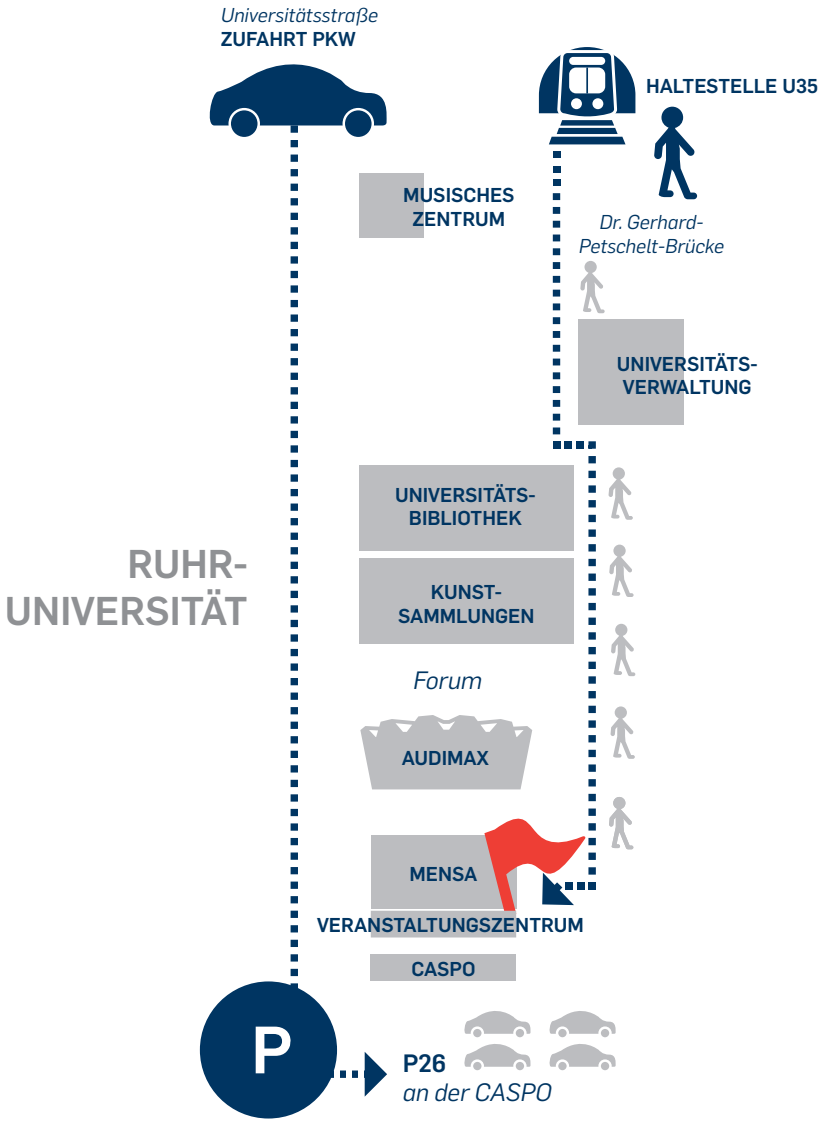

TAGUNG

ANTISEMITISMUS – EINE HERAUSFORDERUNG FÜR RELIGION UND GESELLSCHAFT

18.–19. MAI 2022

VERANSTALTUNGSZENTRUM | SAAL 2

Prorektorin für Diversität, Inklusion und Talententwicklung
Institut für Religion und Gesellschaft
Prof. Dr. Isolde Karle

DONNERSTAG | 19. MAI 2022

- 9.00 Uhr **Wie umgehen mit Antisemitismus (und Rechtsradikalismus) in der Kirche?**
Dr. Christian Staffa, Antisemitismusbeauftragter der EKD
- 9.45 Uhr **Mind the gap: Holocaust Education**
Prof. Dr. Christina Hansen
- 10.30 Uhr *Kaffeepause*
- 11.00 Uhr **»I'm a J.A.P.« – Antisemitische Stereotype und geschlechtliche codierte
(Körper-)Bilder in den Comics von Aline Kominsky-Crumb**
Vertr.-Prof. Dr. Véronique Sina
- 11.45 Uhr **Radikalisierung. Wege zum Antisemitismus**
Prof. Dr. Andreas Zick
- 12.30 Uhr *Mittagessen*
- 13.30 Uhr **Antisemitismus als Herausforderung für Religion, Wissenschaft und Politik:**
Podiumsdiskussion
Prof. Dr. Malte Krüger, Volker Beck, Irith Michelsohn
- 14.30 Uhr **Schlussdiskussion**
- 15.00 Uhr *Tagungsende*